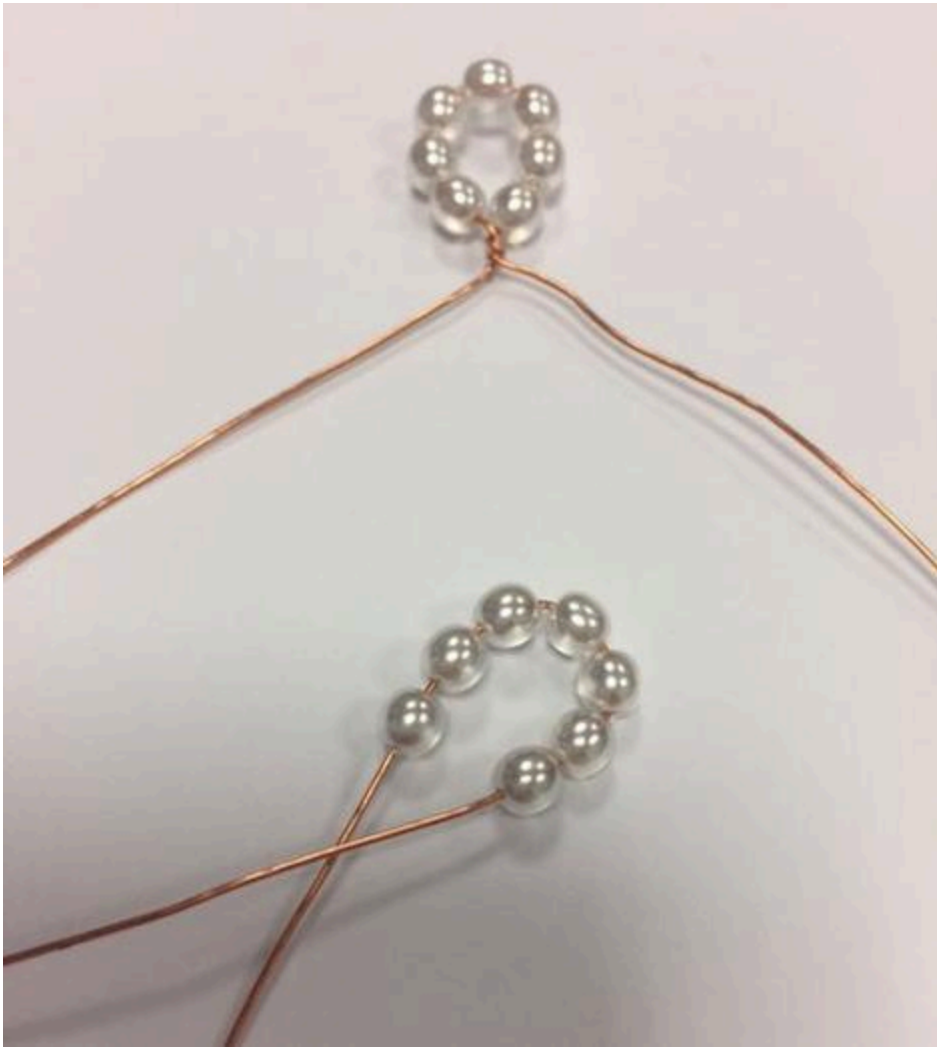

Dreikönigskrone aus Kupferdraht und Glaswachspen

Anleitung Nr. 1400

Schwierigkeitsgrad: Fortgeschritten 

Arbeitszeit: 1 Stunde

Must Have

Kupferdraht, anlaufgeschützt, 0,6 mm

● **1,99 €** (1 m = 0,20 €)

[🔗](#) Artikeldetails

Anzahl:

In den
Warenkorb 

Artikelangaben:

Artikelnummer	Artikelname	Menge
574525-81	Crystal Renaissance Glaswaxsperle, 4mm, 75 StückSchneeweiß	1
970020	VBS Seitenschneider	1
970044	VBS Schmuckzange	1