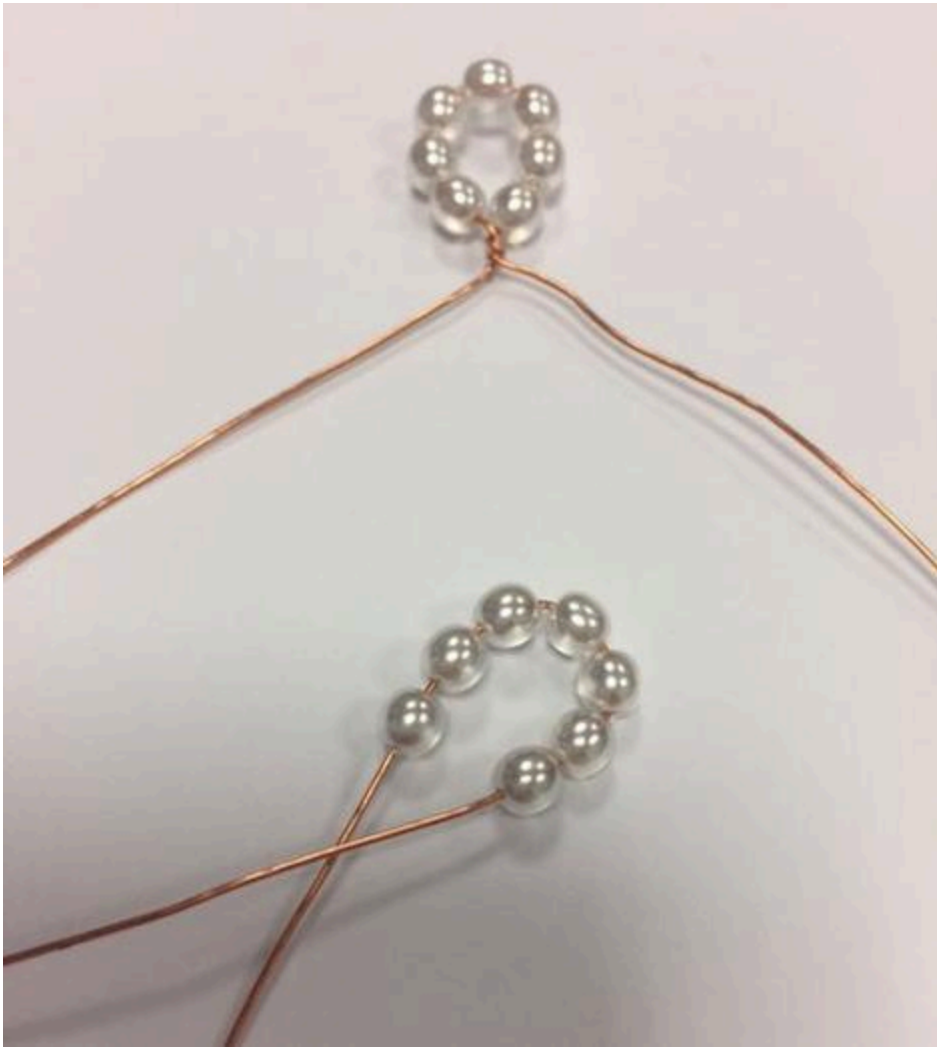

Dreikönigskrone aus Kupferdraht und Glaswachspen

Anleitung Nr. 1400

Schwierigkeitsgrad: Fortgeschritten 

Arbeitszeit: 1 Stunde

Must Have

Kupferdraht, anlaufgeschützt, 0,6 mm

● **1,99 €** (1 m = 0,20 €)

[🔗](#) Artikeldetails

Anzahl:

In den
Warenkorb

Artikelangaben:

Artikelnummer	Artikelname	Menge
574525-81	Crystal Renaissance Glaswaxsperle, 4mm, 75 StückSchneeweiß	1
970020	VBS Seitenschneider	1
970044	VBS Schmuckzange	1